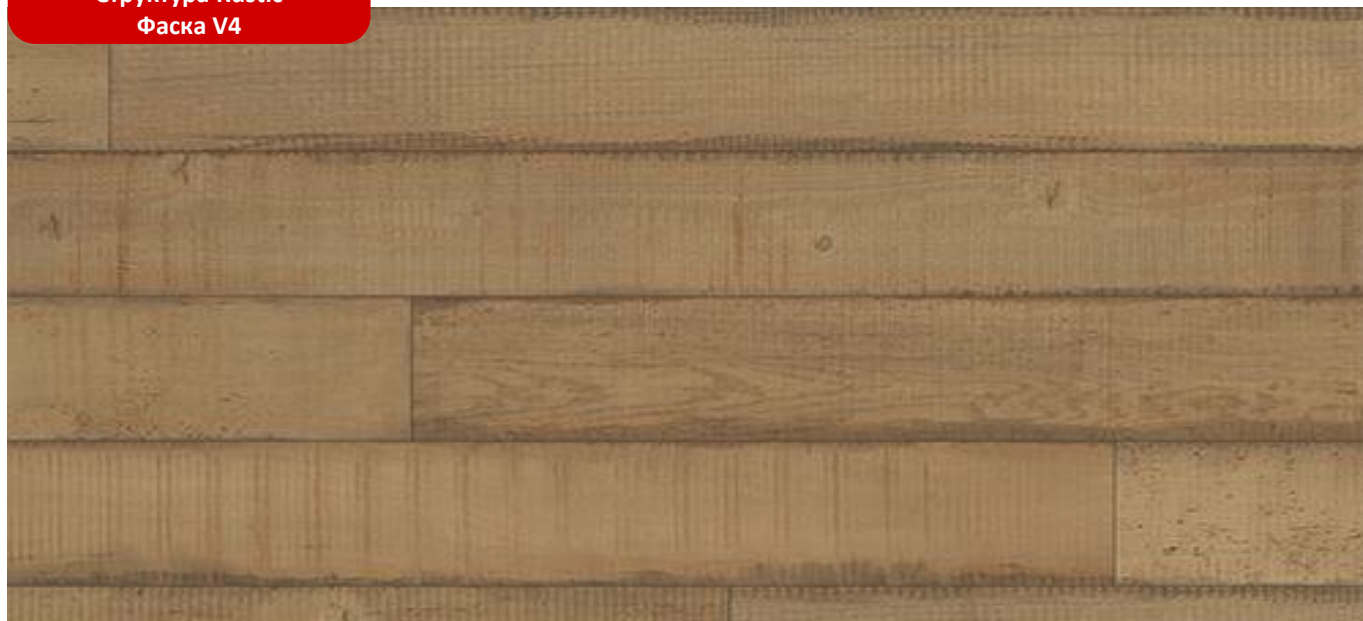

# Euroclit MEDIUM 8/32

Товщина: 8 мм

Розмір планки: 1291 x 135 мм

Клас зносостійкості: 32

Фаска: V4

Упаковка 1,3943 м<sup>2</sup>

**ДУБ СКИНА НАТУР**  
Skeena Oak nature  
Артикул H2847  
Структура Rustic  
Фаска V4